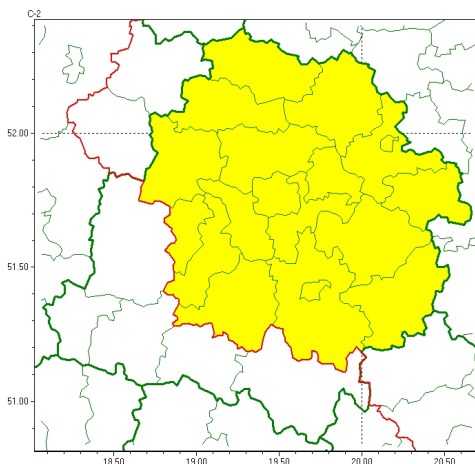

Zasięg ostrzeżeń w województwie

Burze
2024-08-04 22:37

WOJEWÓDZTWO ŁÓDZKIE
OSTRZEŻENIA METEOROLOGICZNE ZBIORCZO NR 201
WYKAZ OBYWÓW ZUJACYCH OSTRZEŻENIA
o godz. 22:37 dnia 04.08.2024

Zjawisko/Stopień zagrożenia	Burze/1
Obszar (w nawiasie numer ostrzeżenia dla powiatu)	powiaty: bełchatowski(88), brzeziński(88), kutnowski(81), łaski(83), łeczycki(80), łowicki(86), łódzki wschodni(89), Łódź (87), opoczyński(94), pabianicki(85), piotrkowski(93), Piotrków Trybunalski(93), poddębicki(83), rawski(88), Skierniewice(89), skierniewicki(89), tomaszowski(90), zduńskowolski(82), zgierski(87)
Ważność	od godz. 09:00 dnia 05.08.2024 do godz. 18:00 dnia 05.08.2024
Prawdopodobieństwo	85%
Przebieg	Prognozowane są burze, którym miejscami będą towarzyszyć silne opady deszczu od 20 mm do 30 mm oraz porywy wiatru do 70 km/h. Lokalnie grad.
SMS	IMGW-PIB OSTRZEŻENIA: BURZE/1 łódzkie (19 powiatów) od 09:00/05.08 do 18:00/05.08.2024 deszcz 30 mm, porywy 70 km/h, grad. Dotyczy powiatów: bełchatowski, brzeziński, kutnowski, łaski, łeczycki, łowicki, łódzki wschodni, Łódź, opoczyński, pabianicki, piotrkowski, Piotrków Trybunalski, poddębicki, rawski, Skierniewice, skierniewicki, tomaszowski, zduńskowolski i zgierski.
RSO	Woj. łódzkie (19 powiatów), IMGW-PIB wydał ostrzeżenie pierwszego stopnia o burzach
Uwagi	Brak.