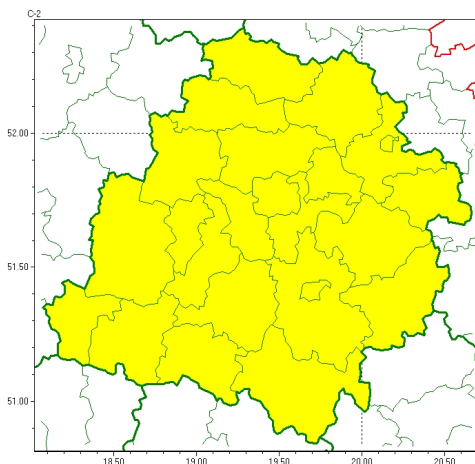

### Zasięg ostrzeżeń w województwie

Burze  
2024-07-23 22:50

**WOJEWÓDZTWO ŁÓDZKIE**  
**OSTRZEŻENIA METEOROLOGICZNE ZBIORCZO NR 186**  
**WYKAZ OBOWIAZUJĄCYCH OSTRZEŻEŃ**  
**o godz. 22:50 dnia 23.07.2024**

Zjawisko/Stopień zagrożenia	Burze/1
Obszar (w nawiasie numer ostrzeżenia dla powiatu)	powiaty: bełchatowski(81), brzeziński(82), kutnowski(77), łaski(76), łowicki(81), łódzki wschodni(82), Łódź (80), opoczyński(88), pabianicki(78), pajczański(78), piotrkowski(86), Piotrków Trybunalski(86), poddębicki(77), radomszczański(87), rawski(83), sieradzki(74), Skierniewice(84), skierniewicki(84), tomaszowski(84), wieluński(76), wierzbowski(74), zduńskowolski(75), zgierski(80)
Ważność	od godz. 12:00 dnia 24.07.2024 do godz. 20:00 dnia 24.07.2024
Prawdopodobieństwo	80%
Przebieg	Prognozowane są burze, którym miejscami będą towarzyszyć silne opady deszczu od 20 mm do 35 mm oraz porywy wiatru do 80 km/h. Lokalnie grad.
SMS	IMGW-PIB OSTRZEŻENIA: BURZE/1 łódzkie (wszystkie powiaty) od 12:00/24.07 do 20:00/24.07.2024 deszcz 35 mm, porywy 80 km/h, grad. Dotyczy powiatów: wszystkie powiaty.
RSO	Woj. łódzkie (wszystkie powiaty), IMGW-PIB wydał ostrzeżenie pierwszego stopnia o burzach
Uwagi	Brak.