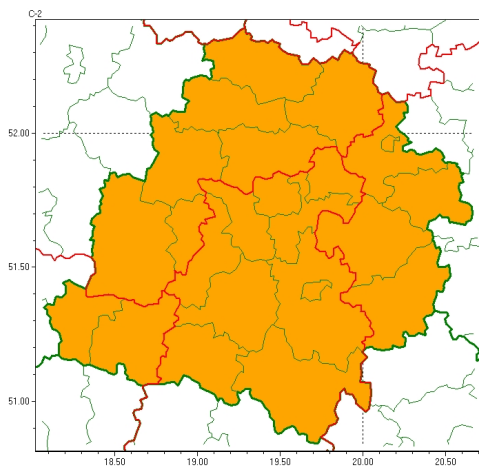

Zasięg ostrzeżeń w województwie

Burze  
2024-07-15 23:50

Upał  
2024-07-15 23:50

**WOJEWÓDZTWO ŁÓDZKIE**  
**OSTRZEŻENIA METEOROLOGICZNE ZBIORCZO NR 177**  
**WYKAZ OBLICZONYCH OSTRZEŻEŃ**  
**o godz. 23:50 dnia 15.07.2024**

<b>Zjawisko/Stopień zagrożenia</b>	Burze/2
<b>Obszar (w nawiasie numer ostrzeżenia dla powiatu)</b>	powiaty: opoczyński(85), rawski(80), Skierniewice(81), skierniewicki(81), tomaszowski(81)
<b>Ważność</b>	od godz. 13:00 dnia 16.07.2024 do godz. 23:00 dnia 16.07.2024
<b>Prawdopodobieństwo</b>	90%
<b>Przebieg</b>	Prognozowane są burze, którym miejscami będą towarzyszyć bardzo silne opady deszczu od 35 mm do 55 mm oraz porywy wiatru do 100 km/h, lokalnie do 110 km/h. Lokalnie grad.
<b>SMS</b>	IMGW-PIB OSTRZEŻEGA: BURZE/2 łódzkie (5 powiatów) od 13:00/16.07 do 23:00/16.07.2024 deszcz 55 mm, porywy 110 km/h, grad. Dotyczy powiatów: opoczyński, rawski, Skierniewice, skierniewicki i tomaszowski.
<b>RSO</b>	Woj. łódzkie (5 powiatów), IMGW-PIB wydał ostrzeżenie drugiego stopnia o burzach
<b>Uwagi</b>	Ostrzeżenie może być podniesione na wyższy stopień.
<b>Zjawisko/Stopień zagrożenia</b>	Burze/2
<b>Obszar (w nawiasie numer ostrzeżenia dla powiatu)</b>	powiaty: bełchatowski(78), brzeziński(79), kutnowski(74), łaski(73), łęczycki(72), łowicki(78), łódzki wschodni(79), Łódź (77), pabianicki(75), pajczański(75), piotrkowski(83), Piotrków Trybunalski(83), poddębicki(74), radomszczański(83), sieradzki(71), wieluński(73), wierzowski(71), zduńskowolski(72), zgierski(77)
<b>Ważność</b>	od godz. 12:00 dnia 16.07.2024 do godz. 20:00 dnia 16.07.2024
<b>Prawdopodobieństwo</b>	90%