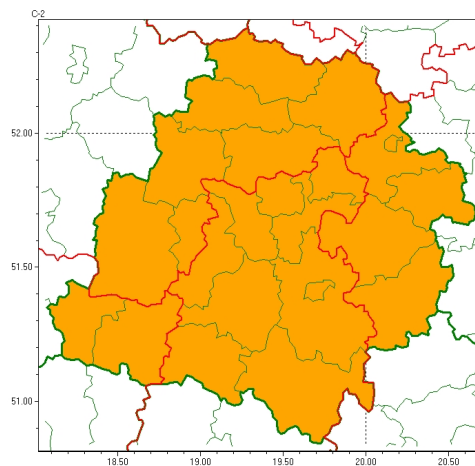

Zasięg ostrzeżeń w województwie

Burze  
2024-07-15 23:50

Upał  
2024-07-15 23:50

**WOJEWÓDZTWO ŁÓDZKIE**  
**OSTRZEŻENIA METEOROLOGICZNE ZBIORCZO NR 177**  
**WYKAZ OBLICZONYCH OSTRZEŻEŃ**  
**o godz. 23:50 dnia 15.07.2024**

<b>Zjawisko/Stopień zagrożenia</b>	Burze/2
<b>Obszar (w nawiasie numer ostrzeżenia dla powiatu)</b>	powiaty: opoczyński(85), rawski(80), Skierniewice(81), skierniewicki(81), tomaszowski(81)
<b>Ważność</b>	od godz. 13:00 dnia 16.07.2024 do godz. 23:00 dnia 16.07.2024
<b>Prawdopodobieństwo</b>	90%
<b>Przebieg</b>	Prognozowane są burze, którym miejscami będą towarzyszyć bardzo silne opady deszczu od 35 mm do 55 mm oraz porywy wiatru do 100 km/h, lokalnie do 110 km/h. Lokalnie grad.
<b>SMS</b>	IMGW-PIB OSTRZEŻEGA: BURZE/2 łódzkie (5 powiatów) od 13:00/16.07 do 23:00/16.07.2024 deszcz 55 mm, porywy 110 km/h, grad. Dotyczy powiatów: opoczyński, rawski, Skierniewice, skierniewicki i tomaszowski.
<b>RSO</b>	Woj. łódzkie (5 powiatów), IMGW-PIB wydał ostrzeżenie drugiego stopnia o burzach
<b>Uwagi</b>	Ostrzeżenie może być podniesione na wyższy stopień.
<b>Zjawisko/Stopień zagrożenia</b>	Burze/2
<b>Obszar (w nawiasie numer ostrzeżenia dla powiatu)</b>	powiaty: bełchatowski(78), brzeziński(79), kutnowski(74), łaski(73), łęczycki(72), łowicki(78), łódzki wschodni(79), Łódź (77), pabianicki(75), pajczański(75), piotrkowski(83), Piotrków Trybunalski(83), poddębicki(74), radomszczański(83), sieradzki(71), wieluński(73), wierzowski(71), zduńskowolski(72), zgierski(77)
<b>Ważność</b>	od godz. 12:00 dnia 16.07.2024 do godz. 20:00 dnia 16.07.2024
<b>Prawdopodobieństwo</b>	90%