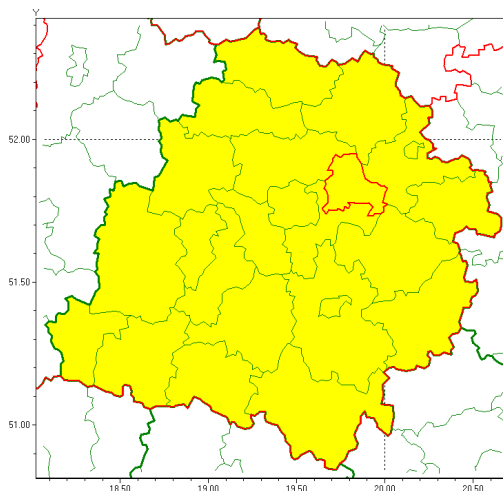

Zasięg ostrzeżenia w województwie

Opady marznące

Ostrzeżenie meteorologiczne Nr 9

Nazwa biura	IMGW-PIB Meteorological Forecast Centre, Poznań Team
Zjawisko/stopień zagrożenia	Opady marznące/1
Obszar	województwo łódzkie powiat brzeziński
Ważność	od godz. 13:00 dnia 24.01.2022 do godz. 02:00 dnia 25.01.2022
Przebieg	Prognozowane słabe opady marznącej mawki powodujące gołoledź.
Prawdopodobieństwo wystąpienia zjawiska(%)	80%
Uwagi	Brak.
Dyrektor synoptyk IMGW-PIB	Przemysław Makarewicz
Godzina i data wydania	godz. 09:06 dnia 24.01.2022
SMS	IMGW-PIB OSTRZEŻENIE: MARZĄCNICE OPADY/1 łódzkie/brzeziński od 13:00/24.01 do 02:00/25.01.2022 marznące opady, drogi liskie.