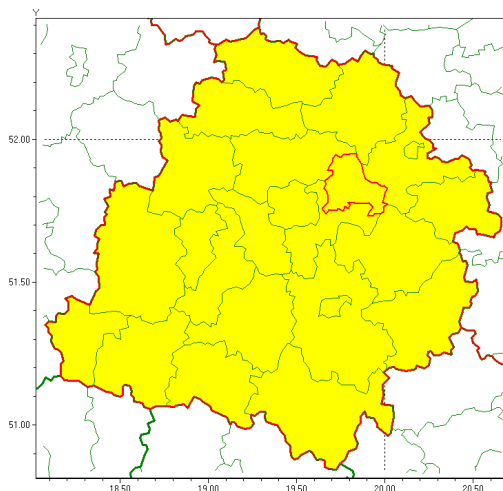

### Zasięg ostrzeżenia w województwie

Burze z gradem

### Ostrzeżenie meteorologiczne Nr 65

<b>Nazwa biura</b>	IMGW-PIB Meteorological Forecast Centre, Poznan Team
<b>Zjawisko/stopień zagrożenia</b>	Burze z gradem/ 1
<b>Obszar</b>	województwo łódzkie <b>powiat brzeziński</b>
<b>Ważność</b>	od godz. 16:00 dnia 27.07.2021 do godz. 02:00 dnia 28.07.2021
<b>Przebieg</b>	Prognozowane są burze, którym miejscami będą towarzyszyć opady deszczu od 20 mm, lokalnie do 40 mm oraz porywy wiatru do 80 km/h. Miejscami grad.
<b>Prawdopodobieństwo wystąpienia zjawiska(%)</b>	80%
<b>Uwagi</b>	Brak.
<b>Dyrektor synoptyk IMGW-PIB</b>	Magdalena Muszyńska-Karbowska
<b>Godzina i data wydania</b>	godz. 11:56 dnia 27.07.2021
<b>SMS</b>	IMGW-PIB OSTRZEGA: BURZE Z GRADEM/1 łódzkie/brzeziński od 16:00/27.07 do 02:00/28.07.2021 deszcz 40 mm, grad, porywy 80 km/h.