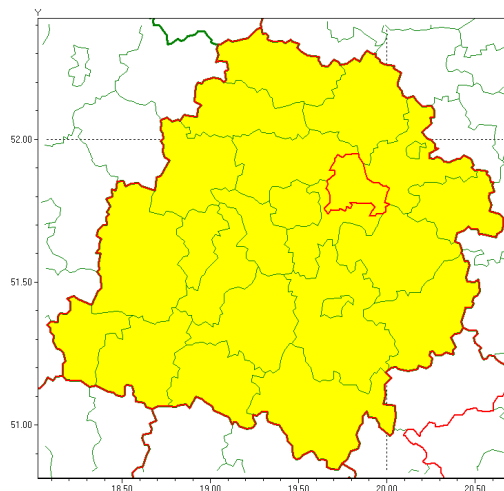

Zasięg ostrzeżenia w województwie

Burze z gradem

Ostrzeżenie meteorologiczne Nr 63

Nazwa biura	IMGW-PIB Meteorological Forecast Centre, Poznań Team
Zjawisko/stopień zagrożenia	Burze z gradem/ 1
Obszar	województwo łódzkie powiat brzeziński
Ważność	od godz. 12:00 dnia 26.07.2021 do godz. 20:00 dnia 26.07.2021
Przebieg	Prognozowane są burze, którym miejscami będą towarzyszyć opady deszczu od 20 mm do 30 mm lokalnie do 40 mm oraz porywy wiatru do 75 km/h. Miejscami grad.
Prawdopodobieństwo wystąpienia zjawiska(%)	85%
Uwagi	Ostrzeżenie może zostać zmienione z wyższym stopniem zagrożenia.
Dyrektor synoptyk IMGW-PIB	Leszek Szaradowski
Godzina i data wydania	godz. 06:57 dnia 26.07.2021
SMS	IMGW-PIB OSTRZEŻENIE: BURZE Z GRADEM/1 łódzkie/brzeziński od 12:00/26.07 do 20:00/26.07.2021 deszcz 40 mm, grad, porywy 75 km/h.