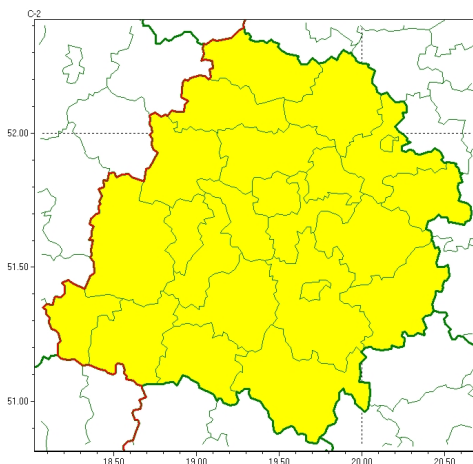

### Zasięg ostrzeżeń w województwie

Przymrozki  
2024-03-25 11:49

## WOJEWÓDZTWO ŁÓDZKIE OSTRZEŻENIA METEOROLOGICZNE ZBIORCZO NR 51 WYKAZ OBOWIĄZUJĄCYCH OSTRZEŻEŃ o godz. 11:49 dnia 25.03.2024

| Zjawisko/Stopień zagrożenia                       | Przymrozki/1  |
|---|---|
| Obszar (w nawiasie numer ostrzeżenia dla powiatu) | powiaty: bełchatowski(28), brzeziński(28), kutnowski(23), łaski(24), łódzki wschodni(22), łódzki(25), łódzki wschodni(28), Łódź (27), opoczyński(32), pabianicki(24), pajczański(26), piotrkowski(31), Piotrków Trybunalski(31), poddębicki(24), radomszczański(30), rawski(29), sieradzki(21), Skierniewice(28), skierniewicki(28), tomaszowski(31), wieluński(22), wierzbowski(20), zduńskowolski(22), zgierski(26) |
| Ważność   | od godz. 22:00 dnia 25.03.2024 do godz. 08:00 dnia 26.03.2024   |
| Prawdopodobieństwo                                | 80%   |
| Przebieg  | Prognozowany jest spadek temperatury powietrza do -2°C, lokalnie do -4°C, przy gruncie do -6°C.   |
| SMS   | IMGW-PIB OSTRZEŻEGA: PRZYMROZKI/1 łódzkie (wszystkie powiaty) od 22:00/25.03 do 08:00/26.03.2024 temp. min -2 st., lok. -4 st., przy gruncie -6 st. Dotyczy powiatów: wszystkie powiaty.  |
| RSO   | Woj. łódzkie (wszystkie powiaty), IMGW-PIB wydał ostrzeżenie pierwszego stopnia o przymrozkach  |
| Uwagi   | Brak.   |