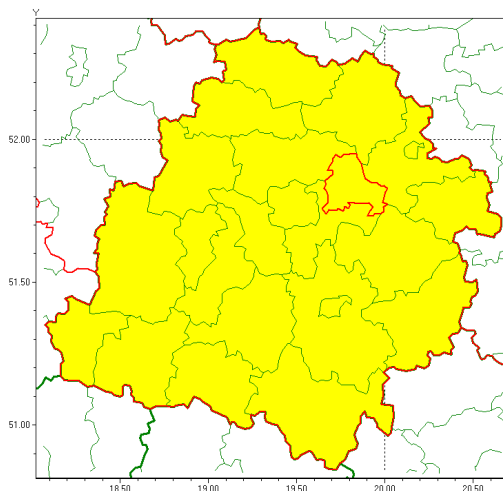

Zasięg ostrzeżenia w województwie

Burze z gradem

Ostrzeżenie meteorologiczne Nr 68

Nazwa biura	IMGW-PIB Meteorological Forecast Centre, Poznan Team
Zjawisko/stopień zagrożenia	Burze z gradem/ 1
Obszar	województwo łódzkie powiat brzeziński
Ważność	od godz. 13:00 dnia 10.08.2021 do godz. 24:00 dnia 10.08.2021
Przebieg	Prognozowane są burze, którym miejscami będą towarzyszyć opady deszczu od 20 mm do 30 mm oraz porywy wiatru do 80 km/h. Miejscami grad.
Prawdopodobieństwo wystąpienia zjawiska(%)	85%
Uwagi	Brak.
Dyrektor synoptyk IMGW-PIB	Przemysław Szrama
Godzina i data wydania	godz. 10:04 dnia 10.08.2021
SMS	IMGW-PIB OSTRZEŻENIE: BURZE Z GRADEM/1 łódzkie/brzeziński od 13:00/10.08 do 24:00/10.08.2021 deszcz 30 mm, grad, porywy 80 km/h.