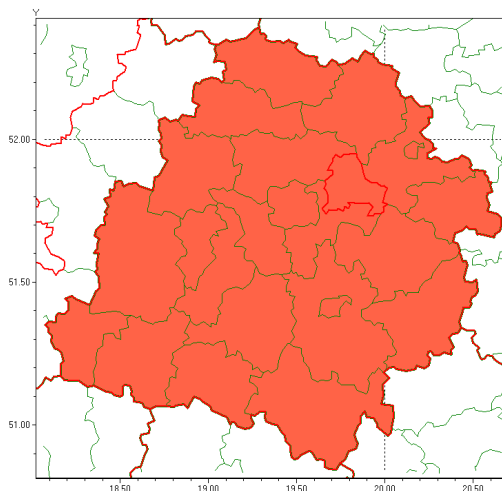

### Zasięg ostrzeżenia w województwie

Burze z gradem

### Ostrzeżenie meteorologiczne Nr 59

<b>Nazwa biura</b>	IMGW-PIB Meteorological Forecast Centre, Poznań Team
<b>Zjawisko/stopień zagrożenia</b>	Burze z gradem/ 3
<b>Obszar</b>	województwo łódzkie <b>powiat brzeziński</b>
<b>Ważność</b>	od godz. 13:00 dnia 14.07.2021 do godz. 08:00 dnia 15.07.2021
<b>Przebieg</b>	Prognozowane są burze, którym miejscami będą towarzyszyć ulewne opady deszczu od 50 mm do 60 mm, lokalnie do 90 mm oraz porywy wiatru do 120 km/h. Miejscami grad.
<b>Prawdopodobieństwo wystąpienia zjawiska(%)</b>	85%
<b>Uwagi</b>	W miarę rozwoju sytuacji ostrzeżenie może być aktualizowane.
<b>Dyrektor synoptyk IMGW-PIB</b>	Piotr Szewczak
<b>Godzina i data wydania</b>	godz. 09:07 dnia 14.07.2021
<b>SMS</b>	IMGW-PIB OSTRZEŻENIE: BURZE Z GRADEM/3 łódzkie/brzeziński od 13:00/14.07 do 08:00/15.07.2021 deszcz 90 mm, grad, porywy 120 km/h.